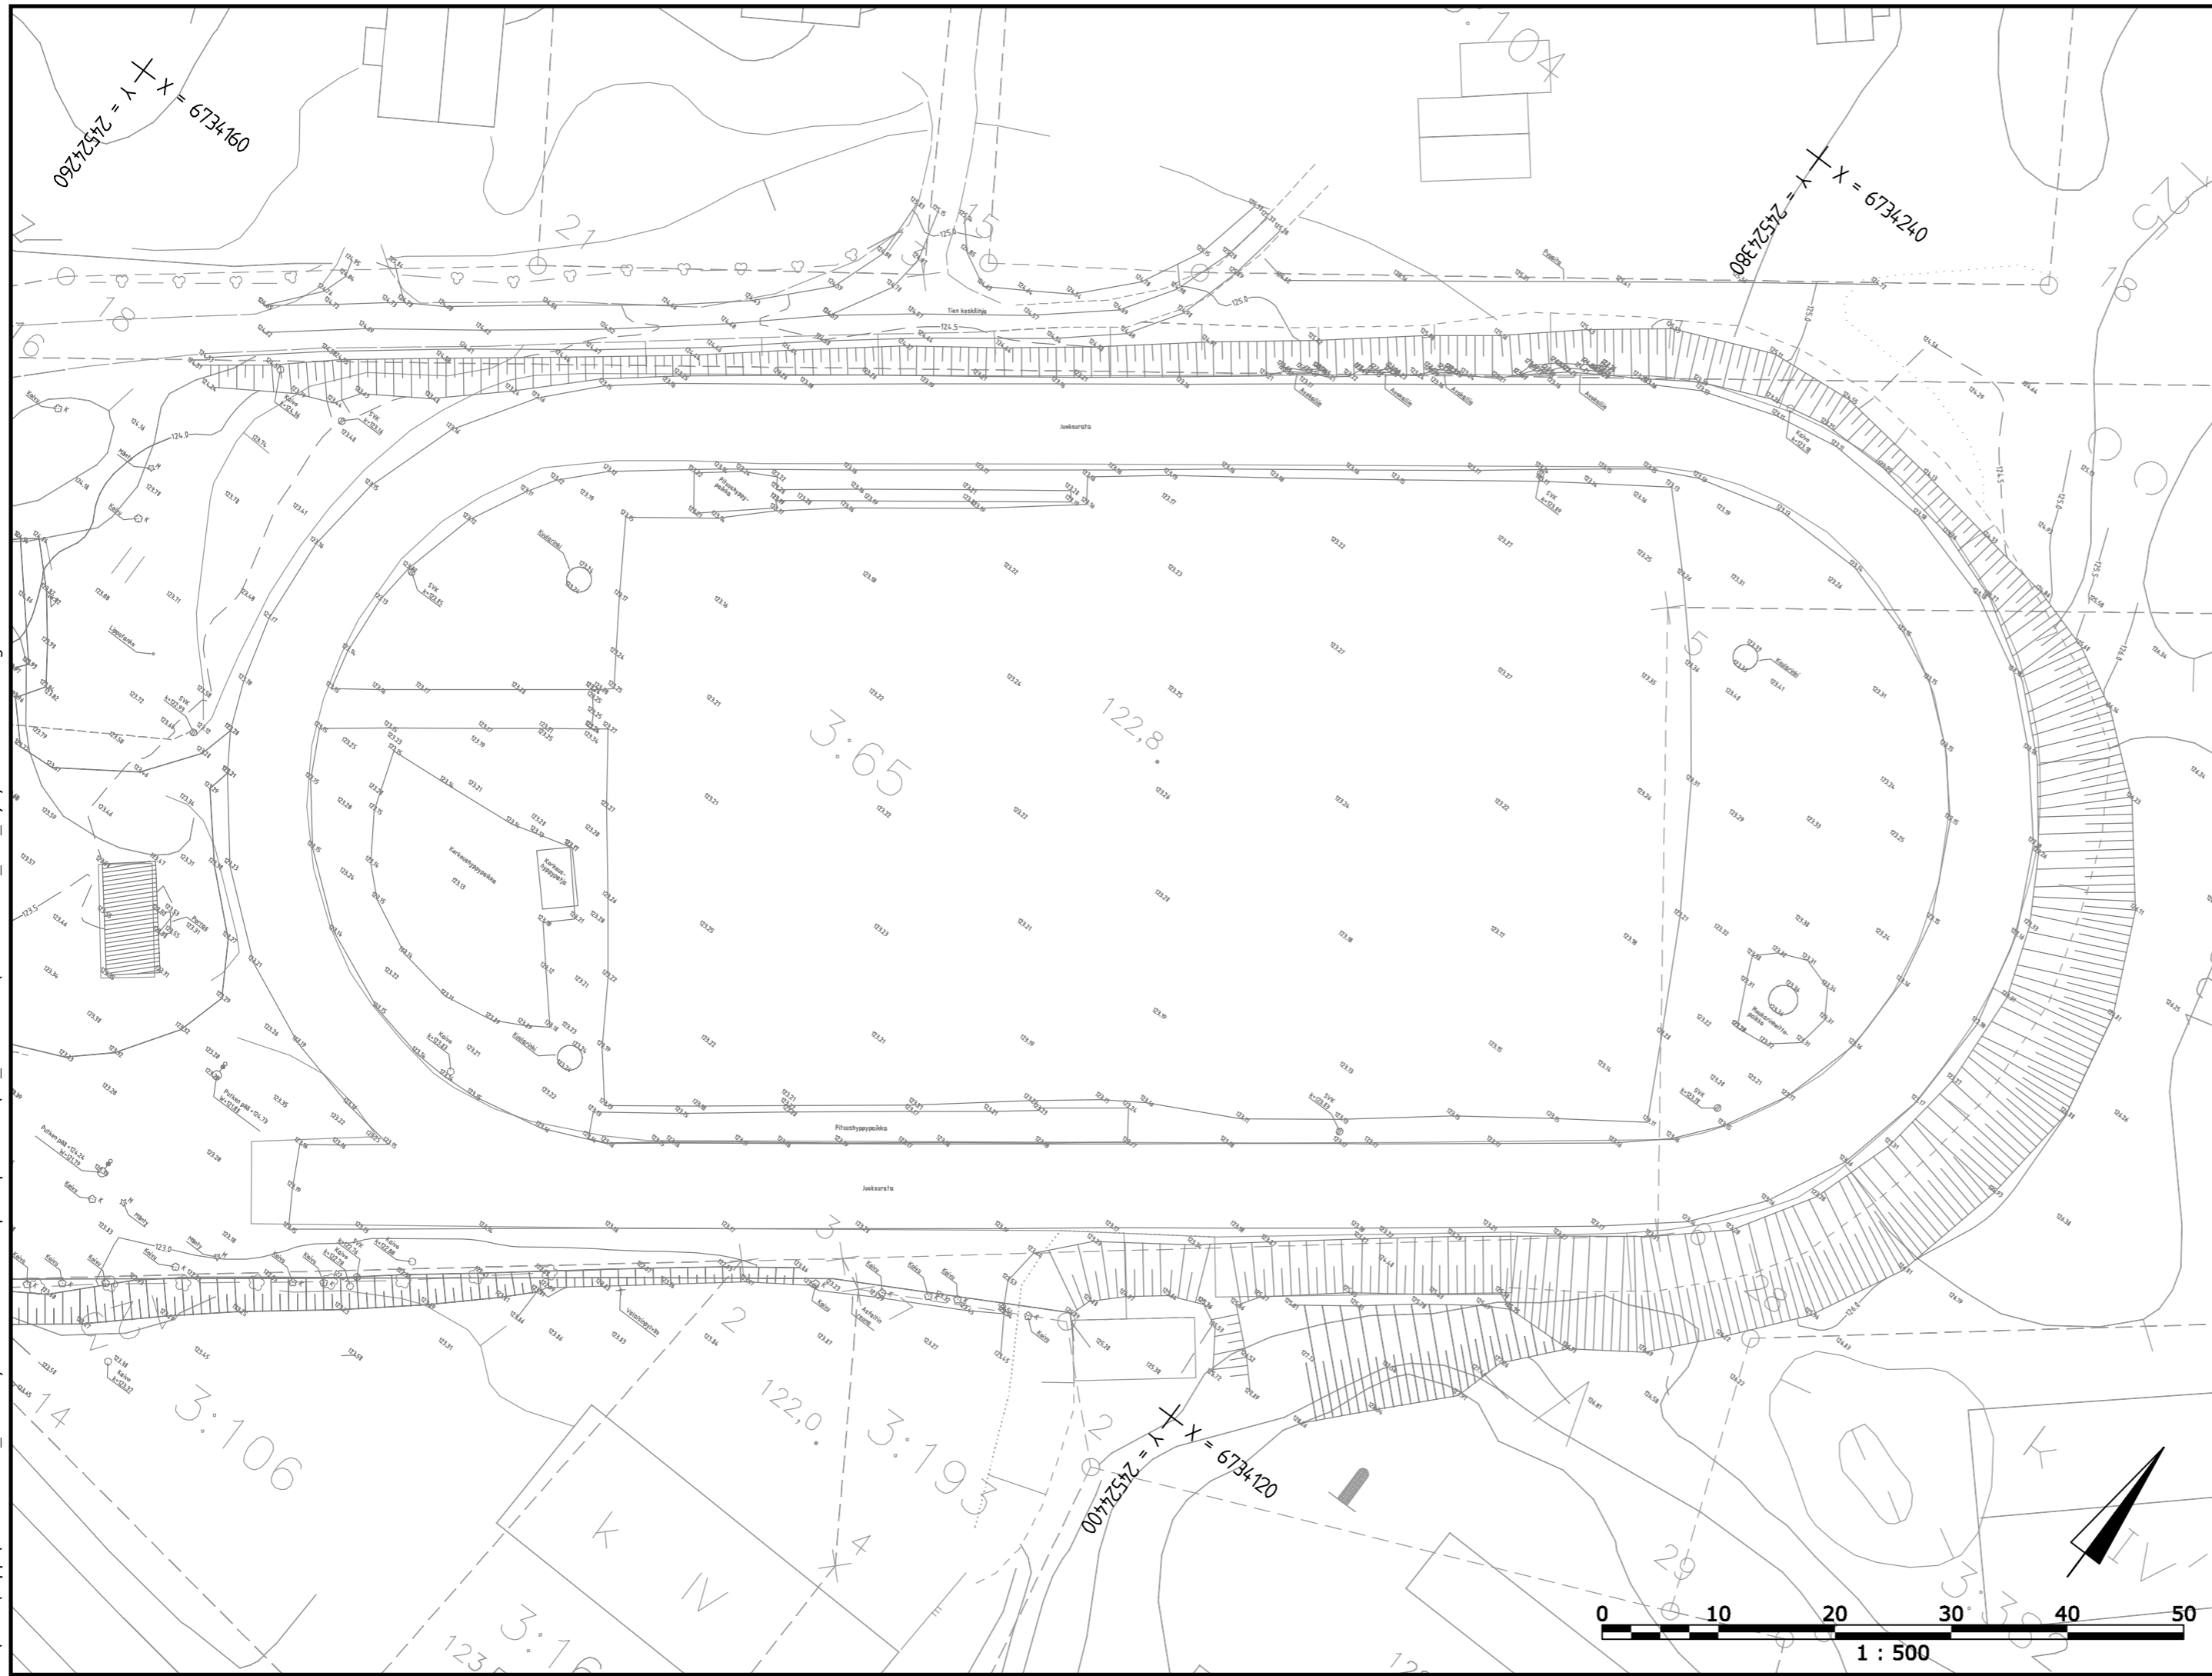

W:\1366\Loppi\1510035148\_kirkonkylän urheilukentän perusparannus\04\_TU\_LOSTUS\1510035148\_104\_Nykytilannekartta.dwg

Tunn.	Lukum.	Muutos	Nimim.	Päiväys
Rakennuskohteen nimi ja osoite <b>LOPEN KUNTA</b> Kirkonkylän urheilukentän perusparannussuunnitelma			Piirustuksen sisältö Nykytilannekartta	
 Ramboll Niemenkatu 73 15140 LAHTI puh. 020 755 611 www.ramboll.fi			Työnro <b>1510035148</b>	Mittakaava 1:500
Suunn.ala <b>TKA</b>			Tiedosto	Muutos
Piirustusno <b>104</b>			piir. HARMO	suunn. R.Martikainen
hyv. K.Mönkäre			pvm 31.10.2017	