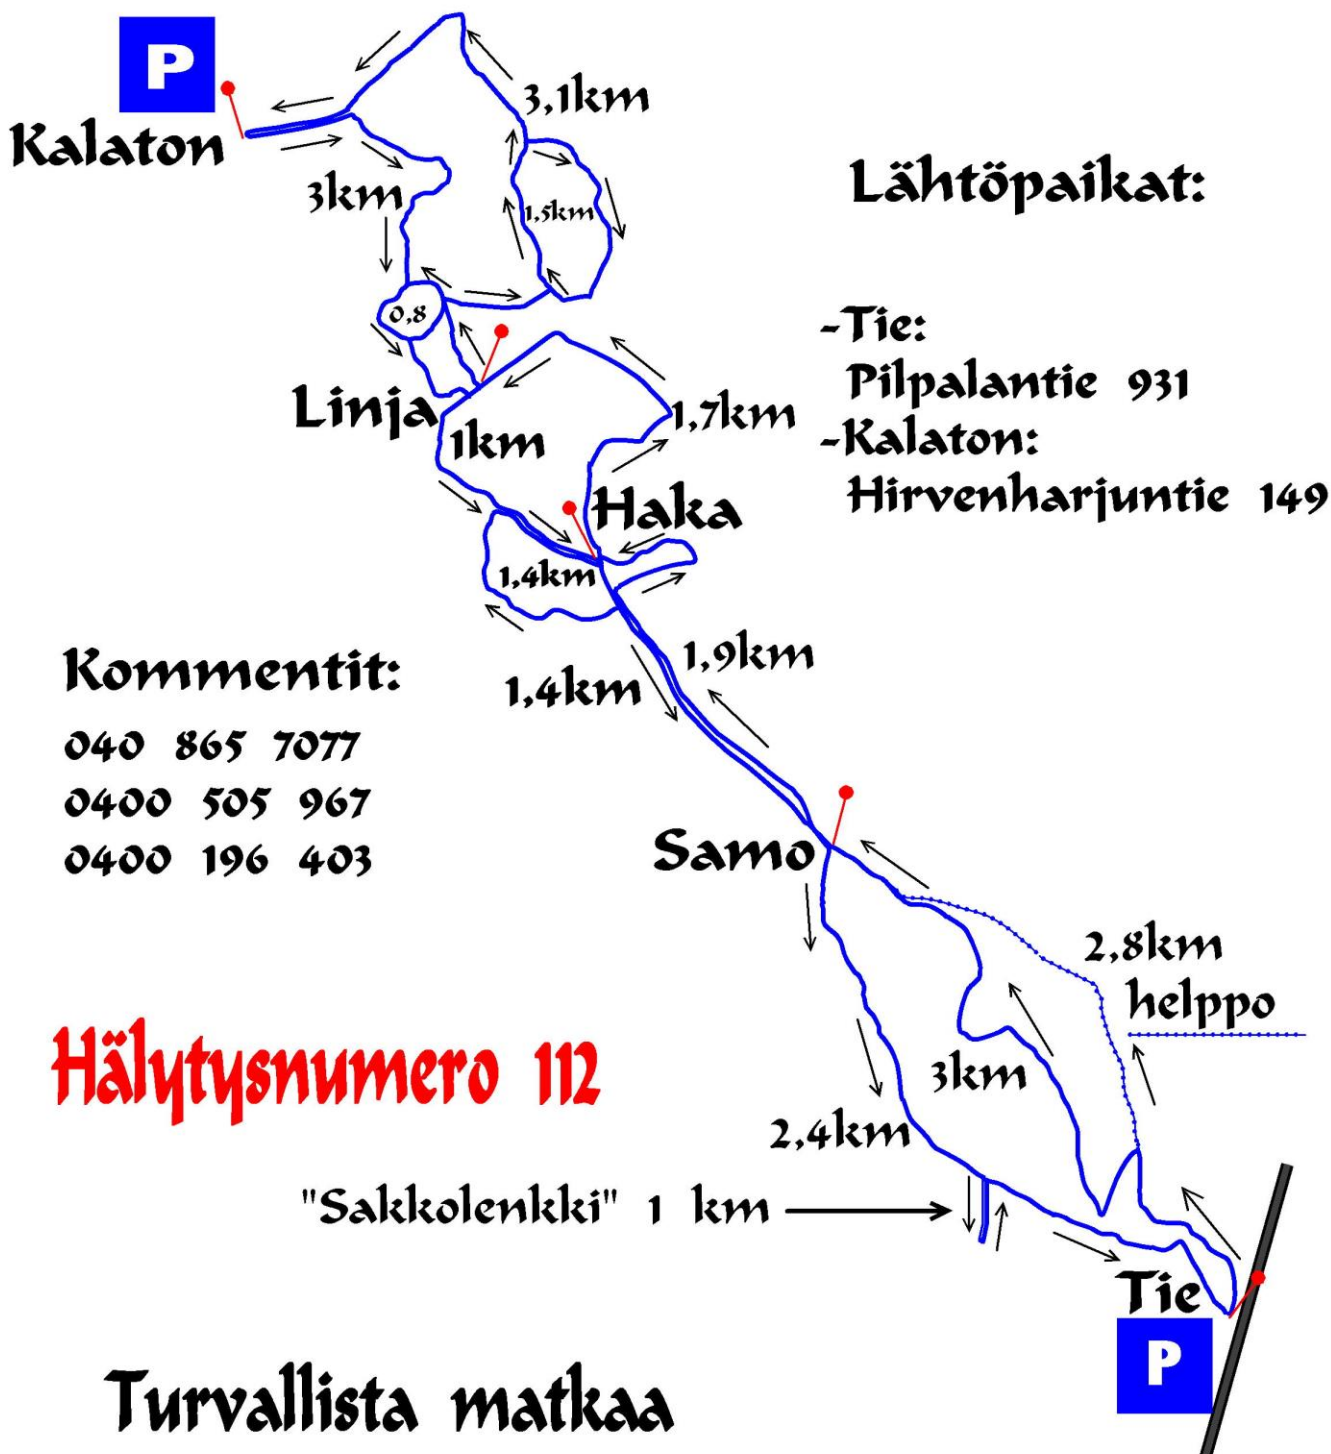

# SAMO-ladut

**Lähtöpaikat:**

- Tie: Pilpalantie 931
- Kalaton: Hirvenharjuntie 149

**Kommentit:**

040 865 7077  
0400 505 967  
0400 196 403

**Hälytysnumero 112**

**Turvallista matkaa  
toivottavat Lopen Samoojat**